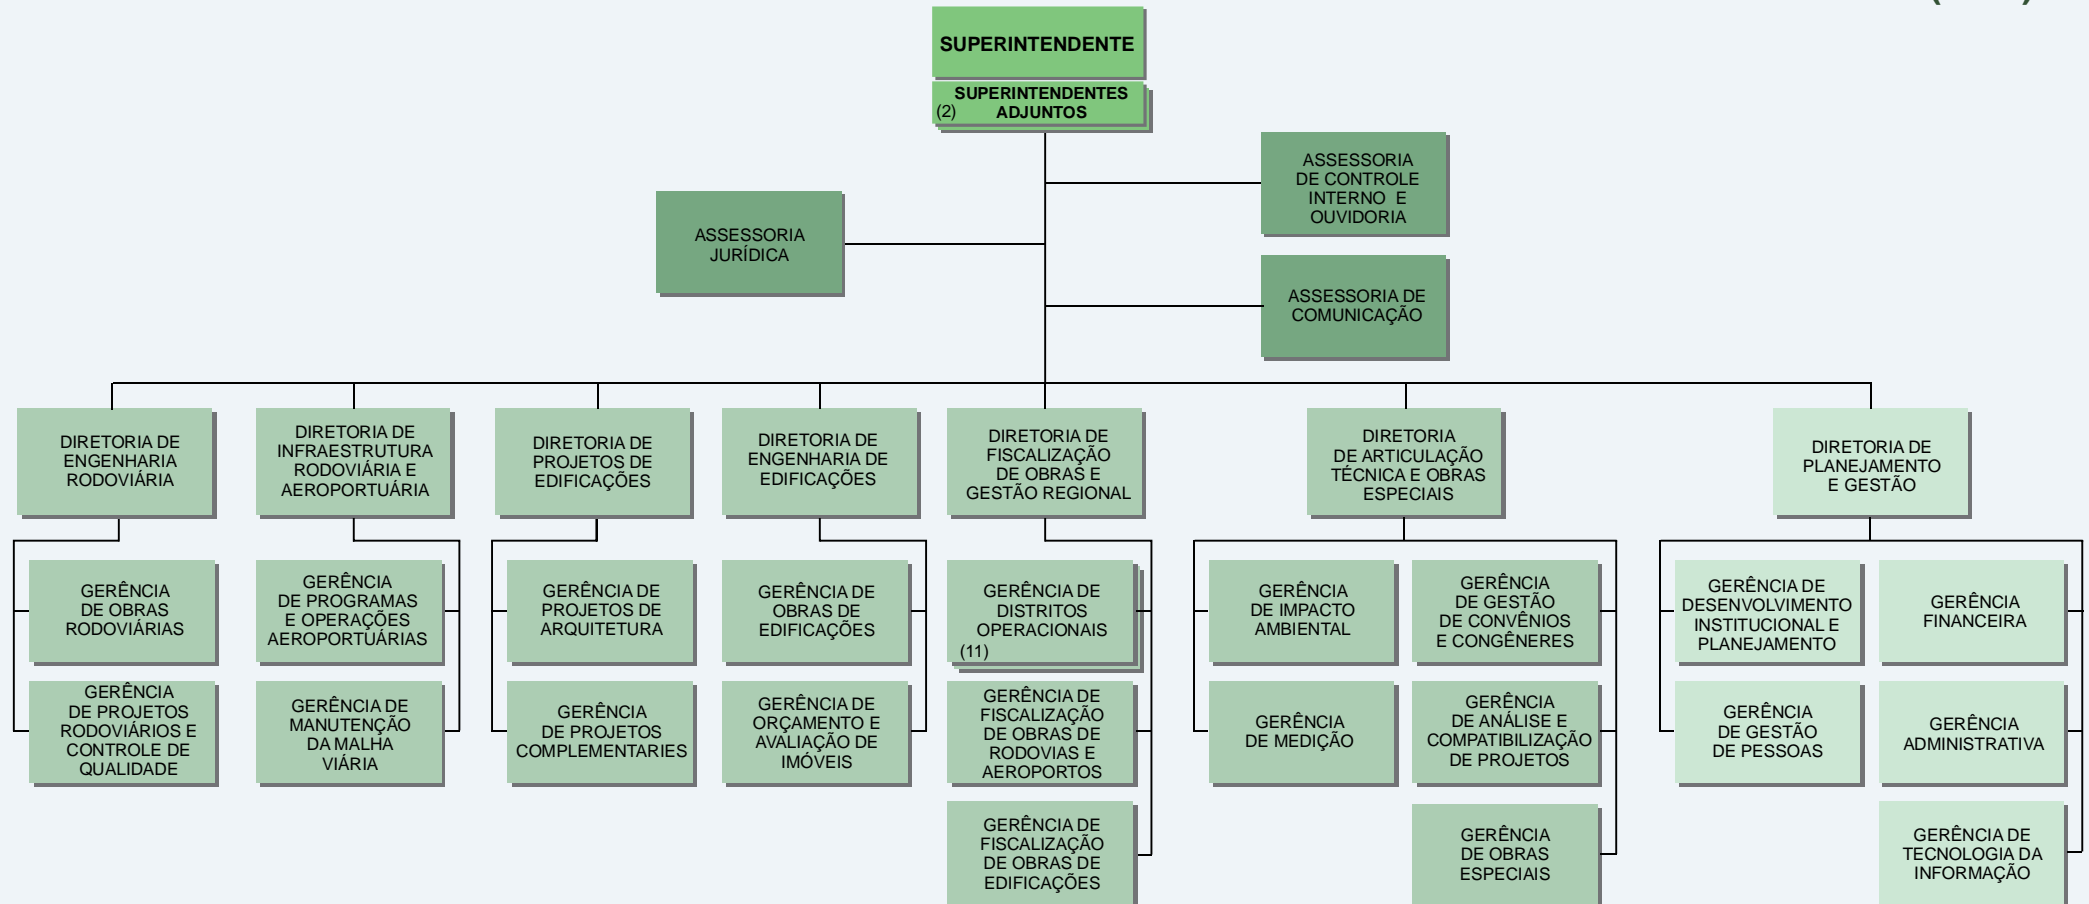

SUPERINTENDÊNCIA DE OBRAS PÚBLICAS (SOP)

Gerências dos Distritos Operacionais:

Região Metropolitana de Fortaleza; Aracoiaba; Itapipoca; Limoeiro do Norte; Santa Quitéria; Quixeramobim; Sobral; Crateús; Iguatu; Crato e Tauá.

DEC. 33.093 - D.O. 31/05/2019

ÓRGÃO COLEGIADO:
CONSELHO DELIBERATIVO DA SUPERINTENDÊNCIA DE OBRAS PÚBLICAS

LEGENDA: DIREÇÃO SUPERIOR GERÊNCIA SUPERIOR ÓRGÃOS DE ASSESSORAMENTO ÓRGÃOS DE EXECUÇÃO PROGRAMÁTICA ÓRGÃOS DE EXECUÇÃO INSTRUMENTAL