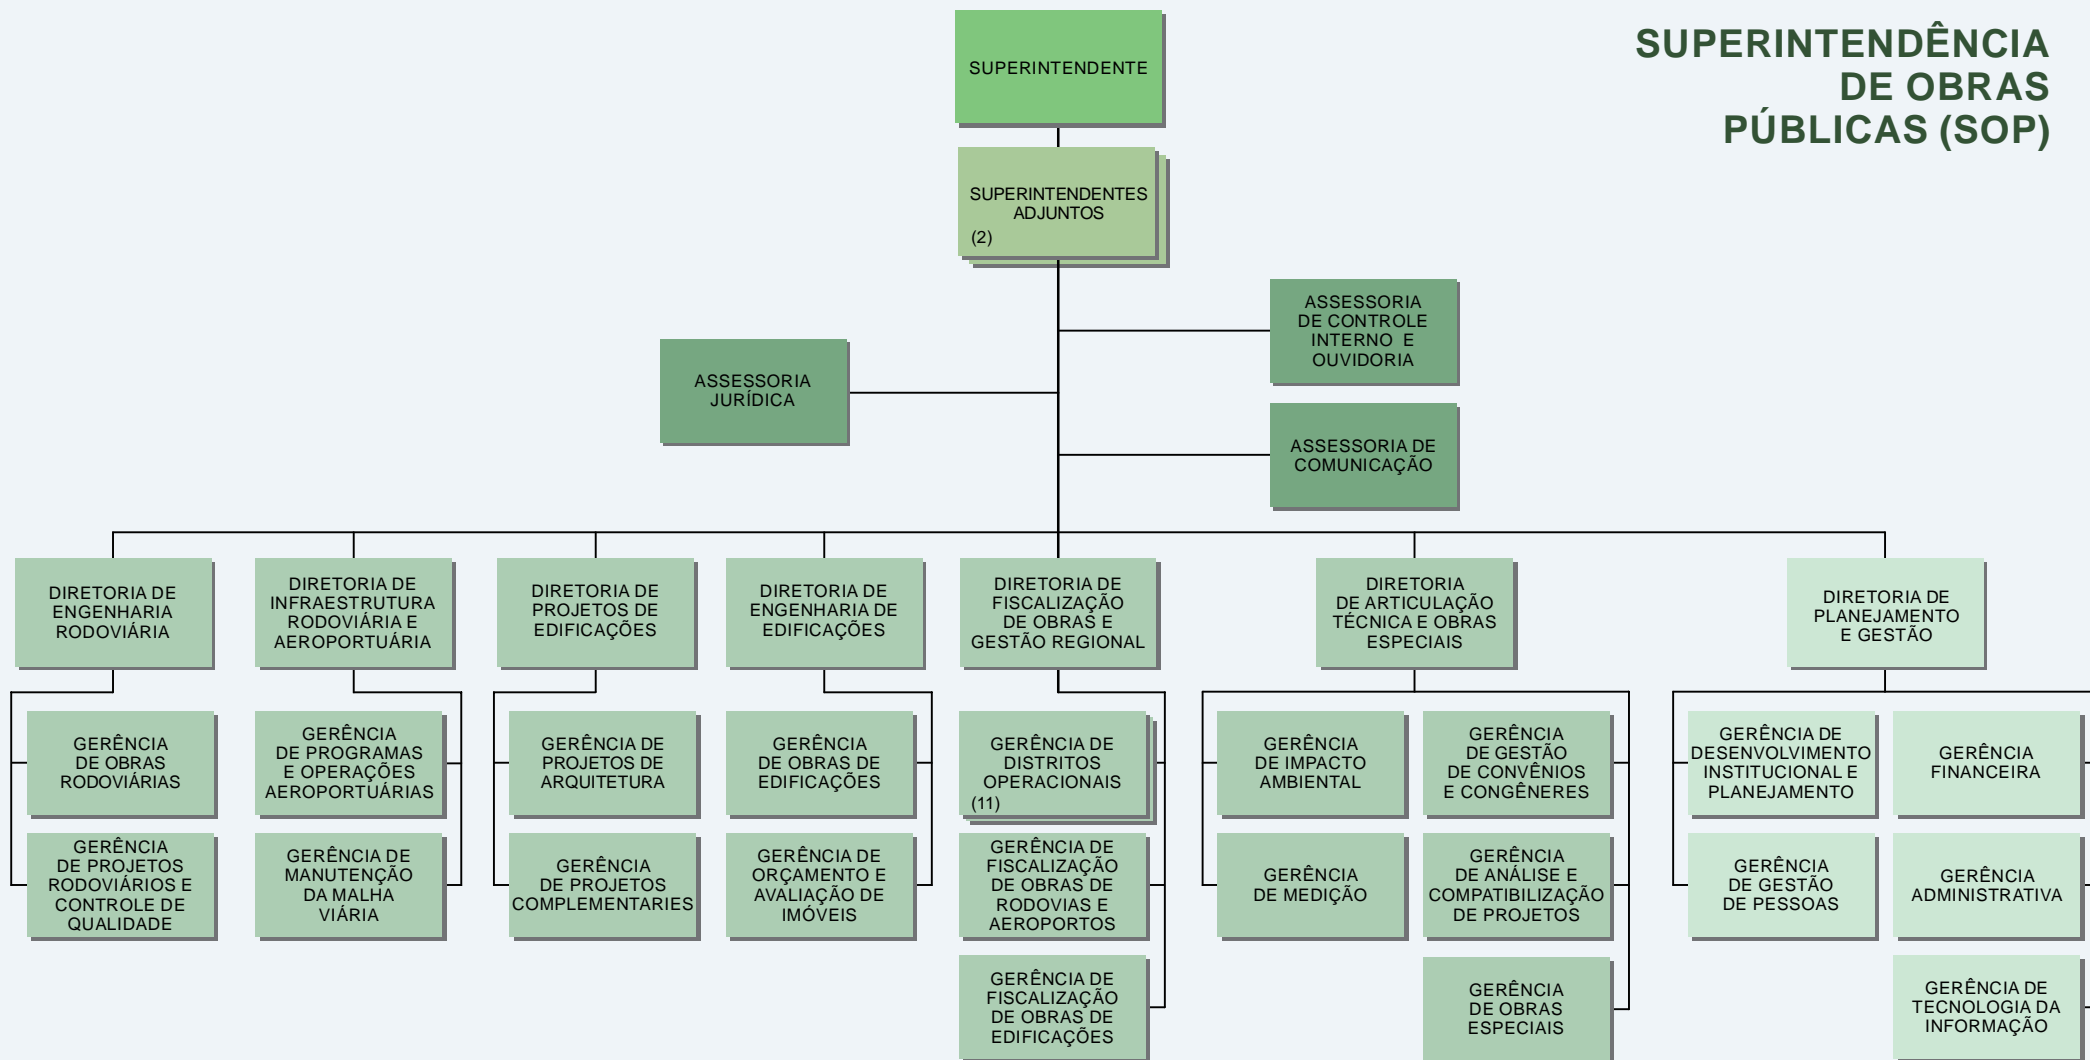

SUPERINTENDÊNCIA DE OBRAS PÚBLICAS (SOP)

Gerências dos Distritos Operacionais:

Região Metropolitana de Fortaleza; Aracoiaba; Itapipoca;
Limoeiro do Norte; Santa Quitéria; Quixeramobim; Sobral;
Cratêus; Iguatu; Crato e Tauá.

ÓRGÃO COLEGIADO:
CONSELHO DELIBERATIVO DA SUPERINTENDÊNCIA DE OBRAS PÚBLICAS

DEC. 33.450 - D.O. 30/01/2020

LEGENDA:

- DIREÇÃO SUPERIOR
- GERÊNCIA SUPERIOR
- ÓRGÃOS DE ASSESSORAMENTO
- ÓRGÃOS DE EXECUÇÃO PROGRAMÁTICA
- ÓRGÃOS DE EXECUÇÃO INSTRUMENTAL