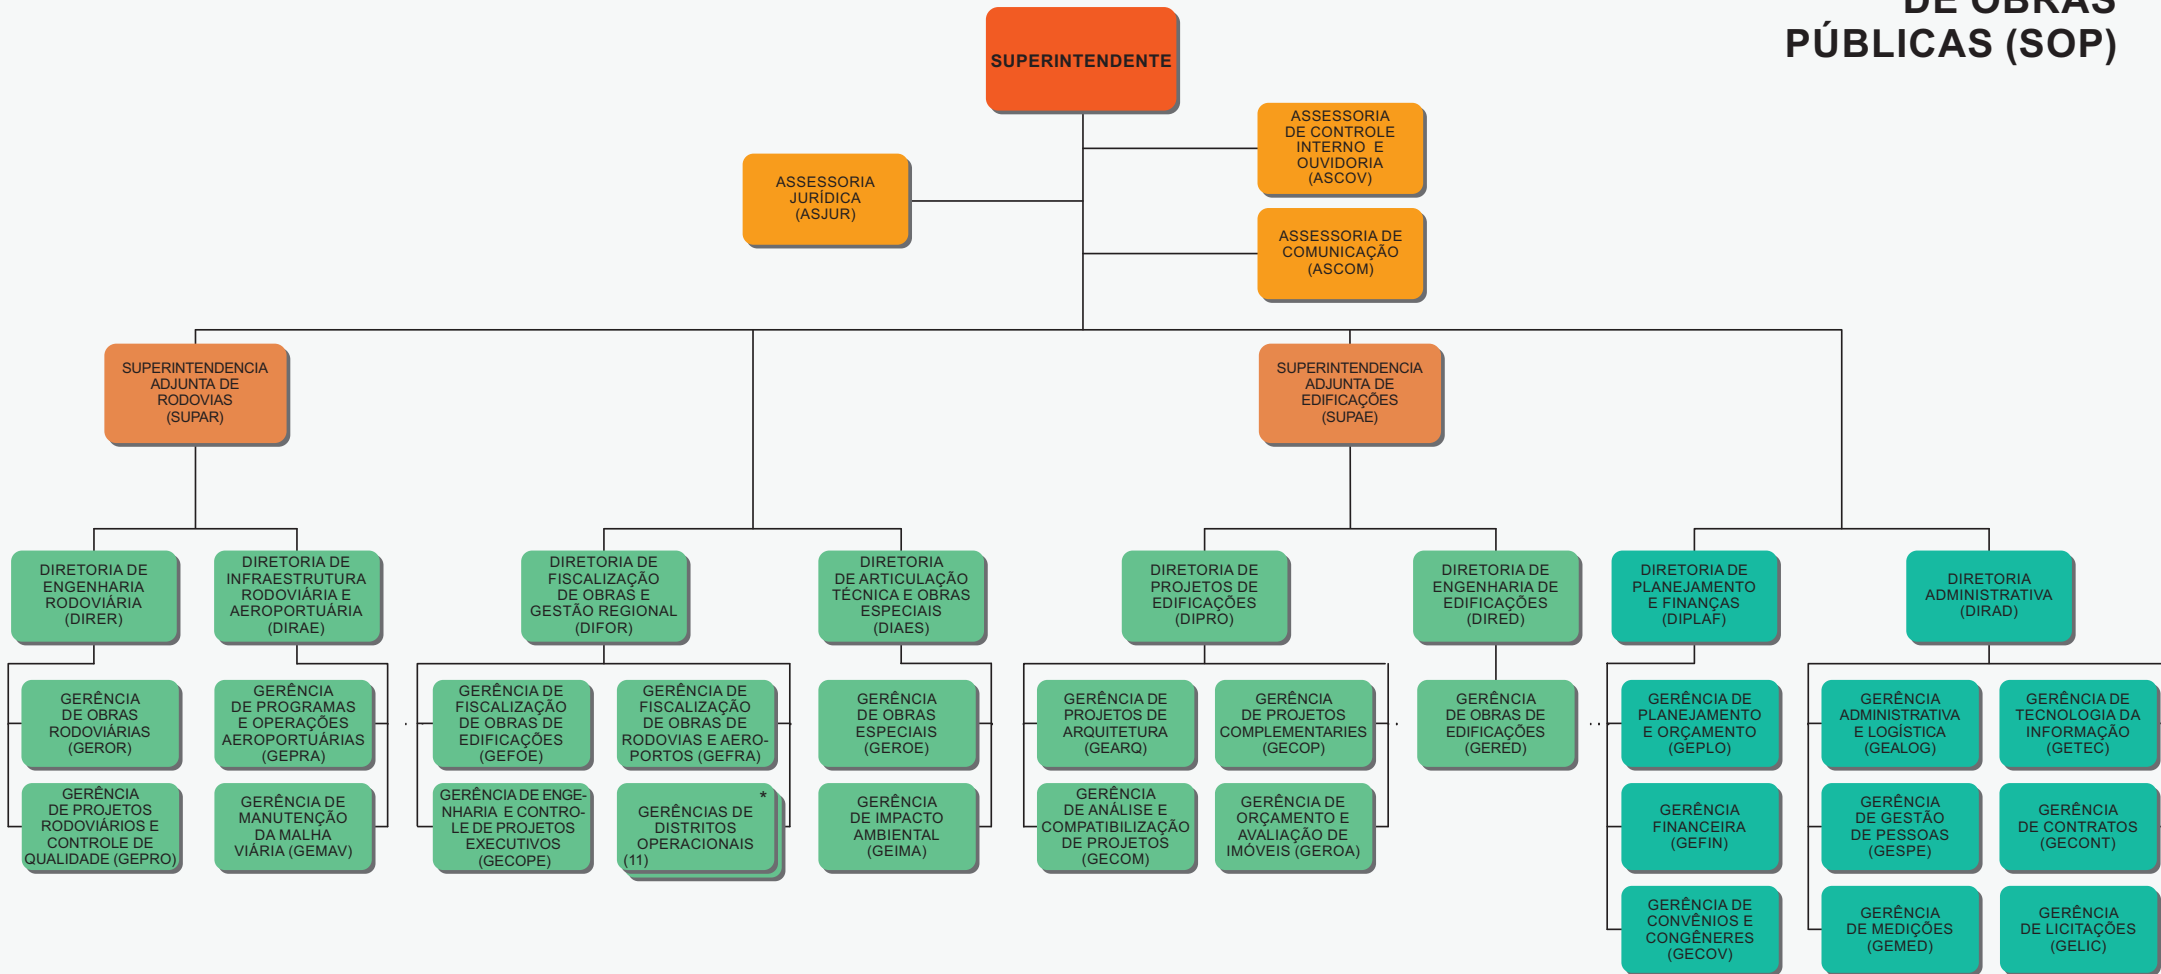

SUPERINTENDÊNCIA DE OBRAS PÚBLICAS (SOP)

*Gerências de Distritos Operacionais:
 Região Metropolitana de Fortaleza (Gedop-FOR); Aracoiaba (Gedop-ARB); Itapipoca (Gedop-ITC);
 Limoeiro do Norte (Gedop-LNO); Santa Quitéria (Gedop-SQT); Quixeramobim (Gedop-QXB); Sobral (Gedop-SOB);
 Crateús (Gedop-CRA); Iguatu (Gedop-IGT); Crato (Gedop-CRT) e Tauá (Gedop-TAA).