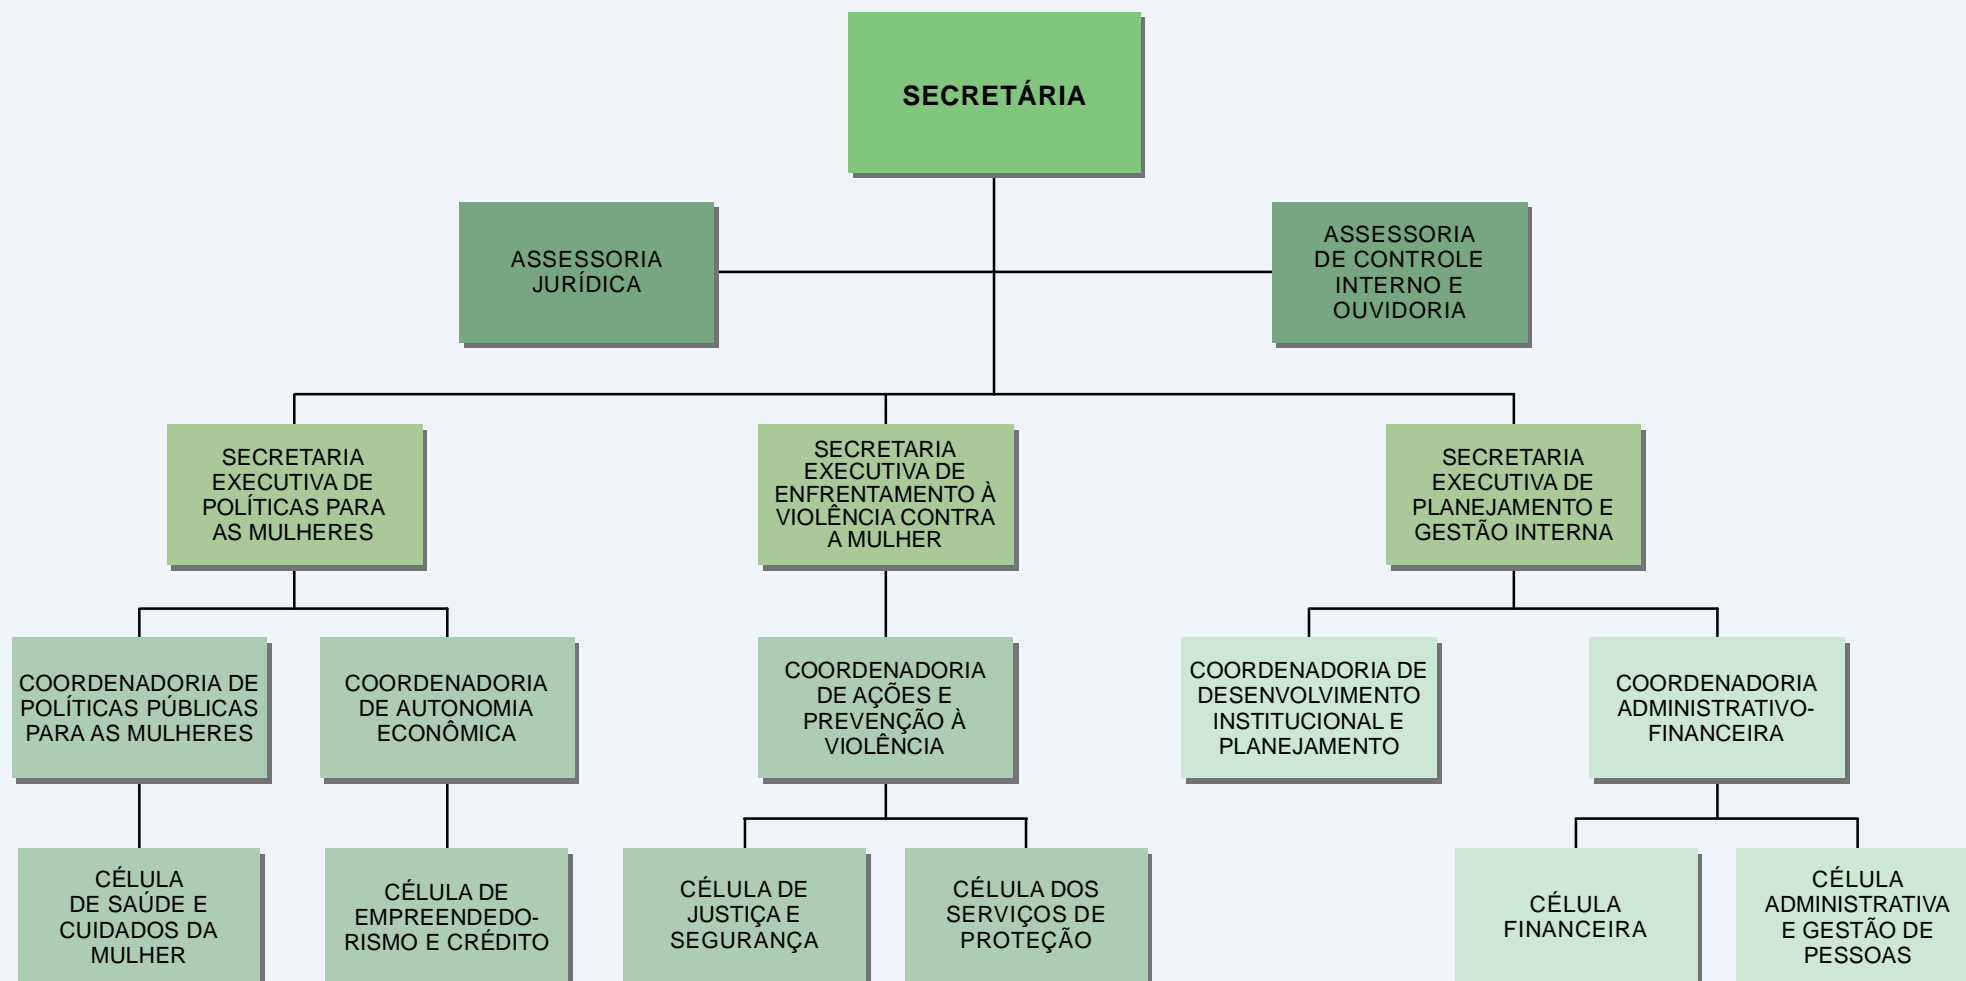

SECRETARIA DAS MULHERES (SEM)

ÓRGÃOS COLEGIADOS:
 CONSELHO CEARENSE DOS DIREITOS DA MULHER (CCDM)
 FÓRUM ESTADUAL DE ENFRENTAMENTO À VIOLÊNCIA CONTRA
 MULHERES DO CAMPO E DA FLORESTA

DEC. 35.347 - D.O. 14.03.2023

LEGENDA:

- DIREÇÃO SUPERIOR
- GERÊNCIA SUPERIOR
- ÓRGÃOS DE ACESSORAMENTO
- ÓRGÃOS DE EXECUÇÃO PROGRAMÁTICA
- ÓRGÃOS DE EXECUÇÃO INSTRUMENTAL