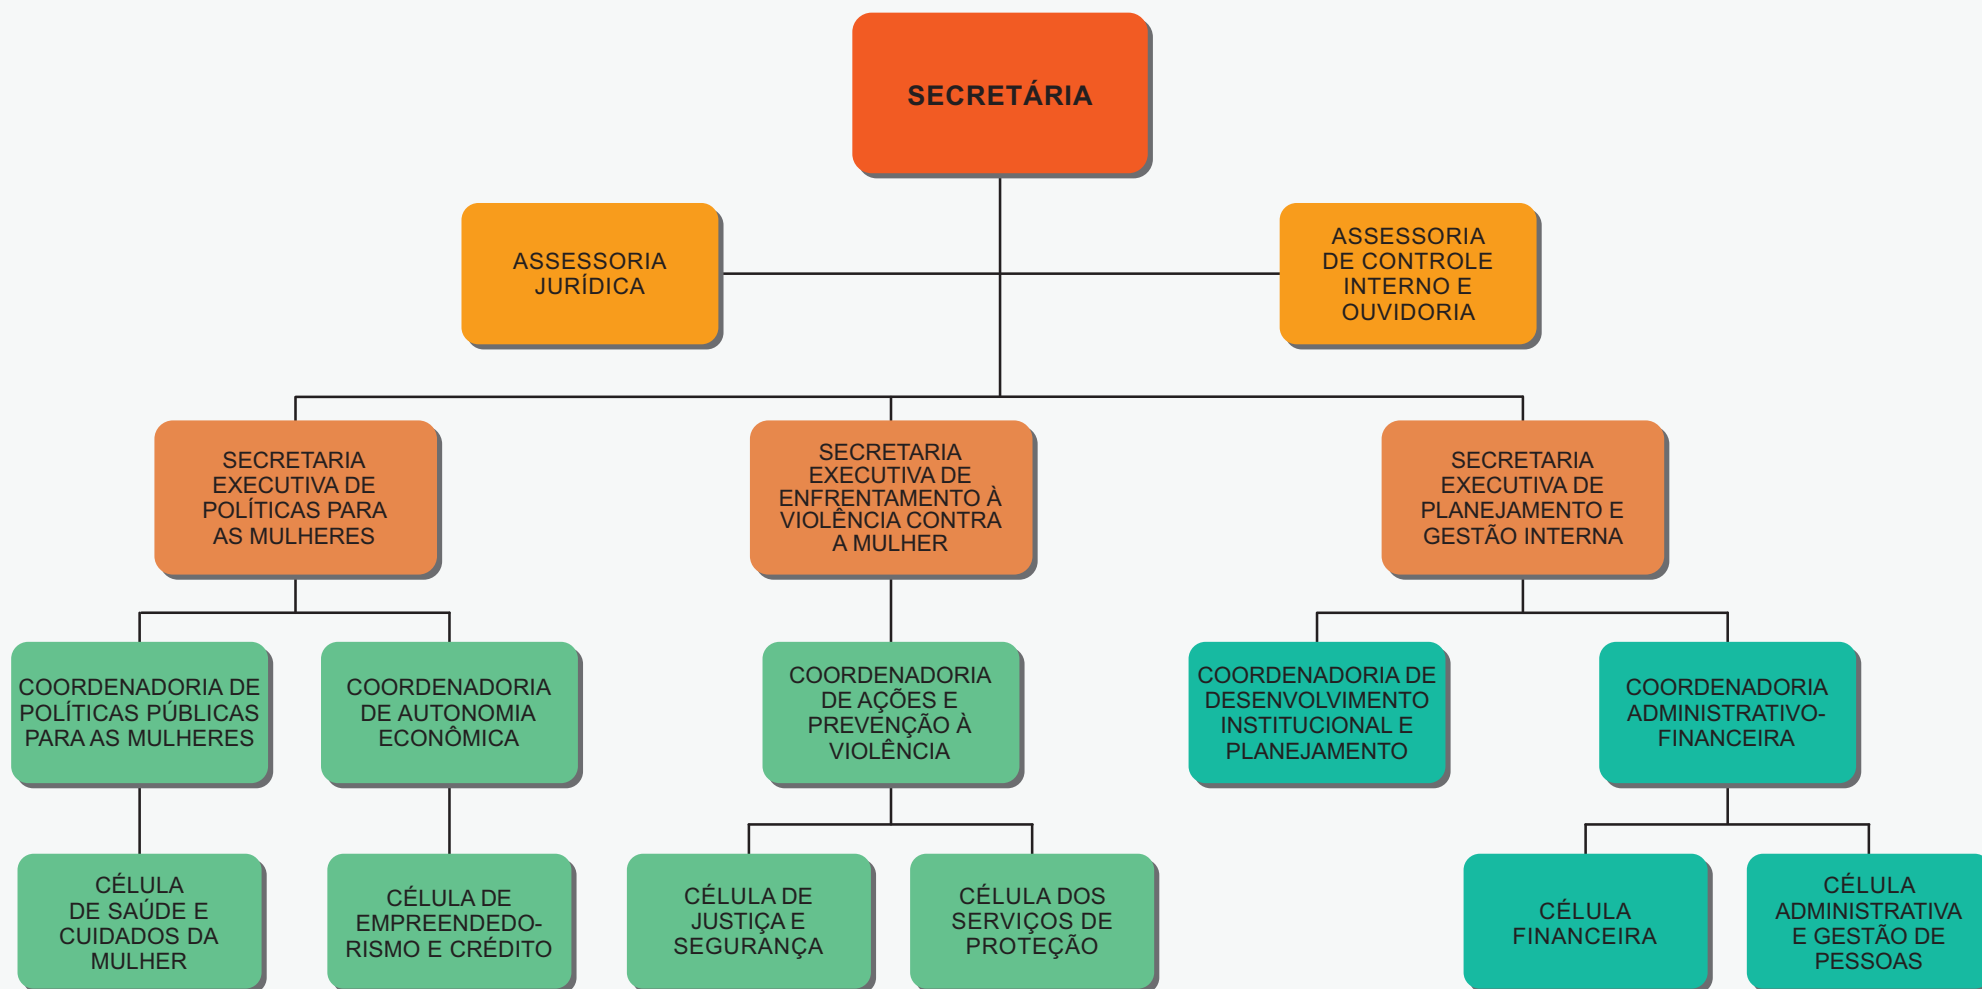

SECRETARIA DAS MULHERES (SEM)

ÓRGÃOS COLEGIADOS:
 CONSELHO CEARENSE DOS DIREITOS DA MULHER (CCDM)
 FÓRUM ESTADUAL DE ENFRENTAMENTO À VIOLÊNCIA CONTRA
 MULHERES DO CAMPO E DA FLORESTA

DEC. 35.347 - DOE 14.03.2023

LEGENDA: ■ DIREÇÃO SUPERIOR ■ GERÊNCIA SUPERIOR ■ ÓRGÃOS DE ACESSORAMENTO ■ ÓRGÃOS DE EXECUÇÃO PROGRAMÁTICA ■ ÓRGÃOS DE EXECUÇÃO INSTRUMENTAL